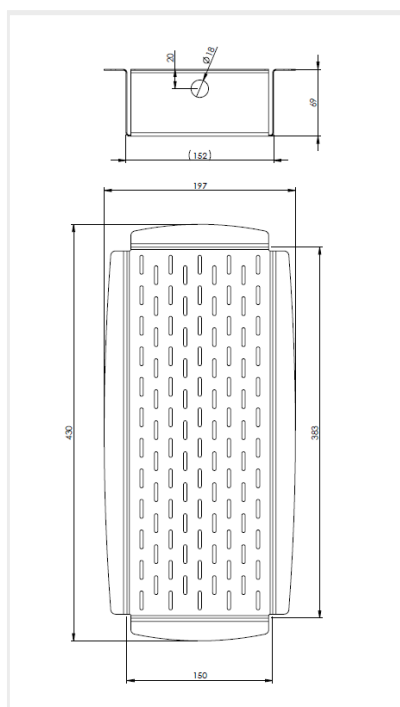

PRODUKTBEKRIVNING:

En rostfri sköljskål som passar till alla Edge, Radius, Titan samt nya Safir diskådor.

EAN:

7350026783894

PRODUKTINFORMATION:

NR 20 Guld är en rostfri sköljskål ytbelagd med en metod (Physical Vapor Deposition, PVD) som är skapad för framställning av metallbaserade hårda beläggningar med partiellt joniserad metallång. Denna process sker i en vacuum kammare. Varje sköljskål har ett unikt utseende och färgavvikelser från bild och prover kan förekomma